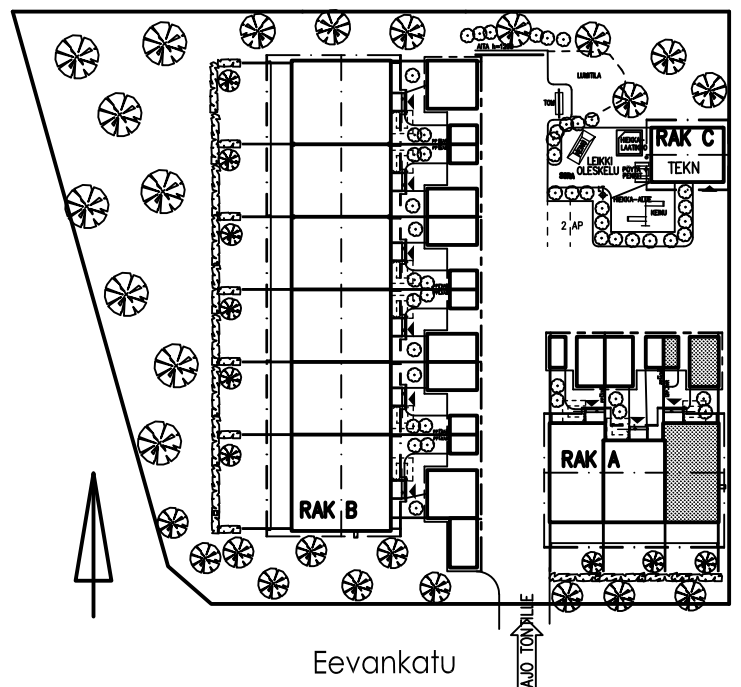

RAKENNUS B

AS OY LAHDEN EEVANKATU 2
 EEVANKATU 2 15610 LAHTI
 20.08.2019

HUONEISTO 1

2 H+KK 56.5

AS OY LAHDEN EEVANKATU 2
 EEVANKATU 2 15610 LAHTI
 20.08.2019

HUONEISTO 2

2 H+K 55.0

AS OY LAHDEN EEVANKATU 2
EEVANKATU 2 15610 LAHTI