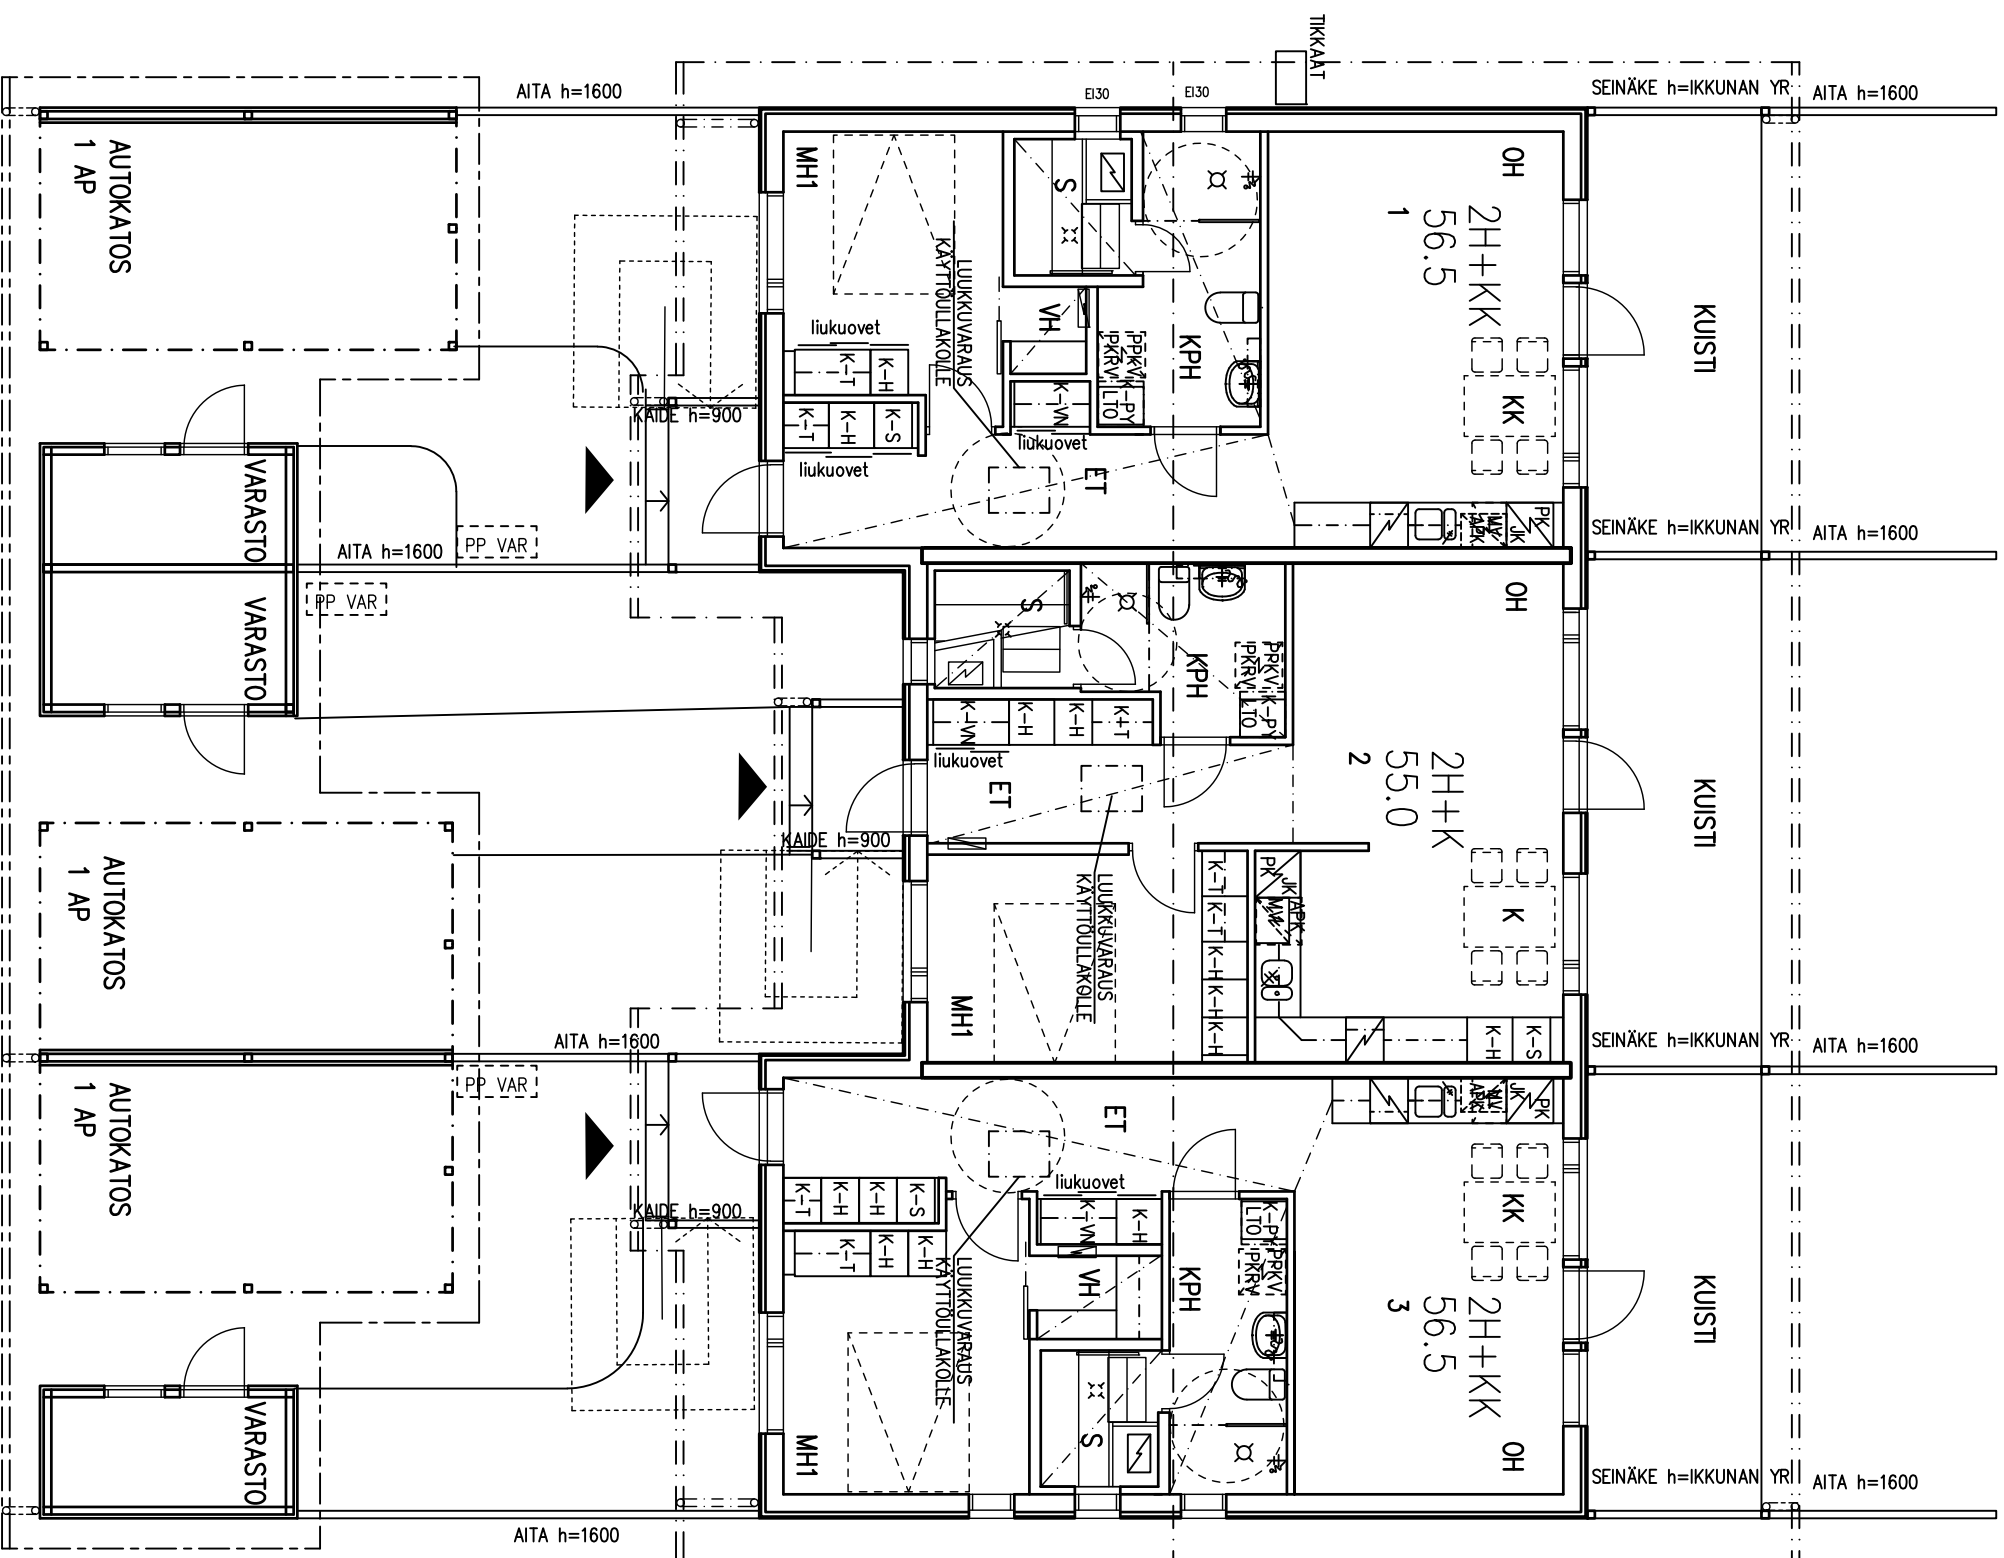

RAKENNUS A

AS OY LAHDEN EEVANKATU 2

EEVANKATU 2 15610 LAHTI

20.08.2019