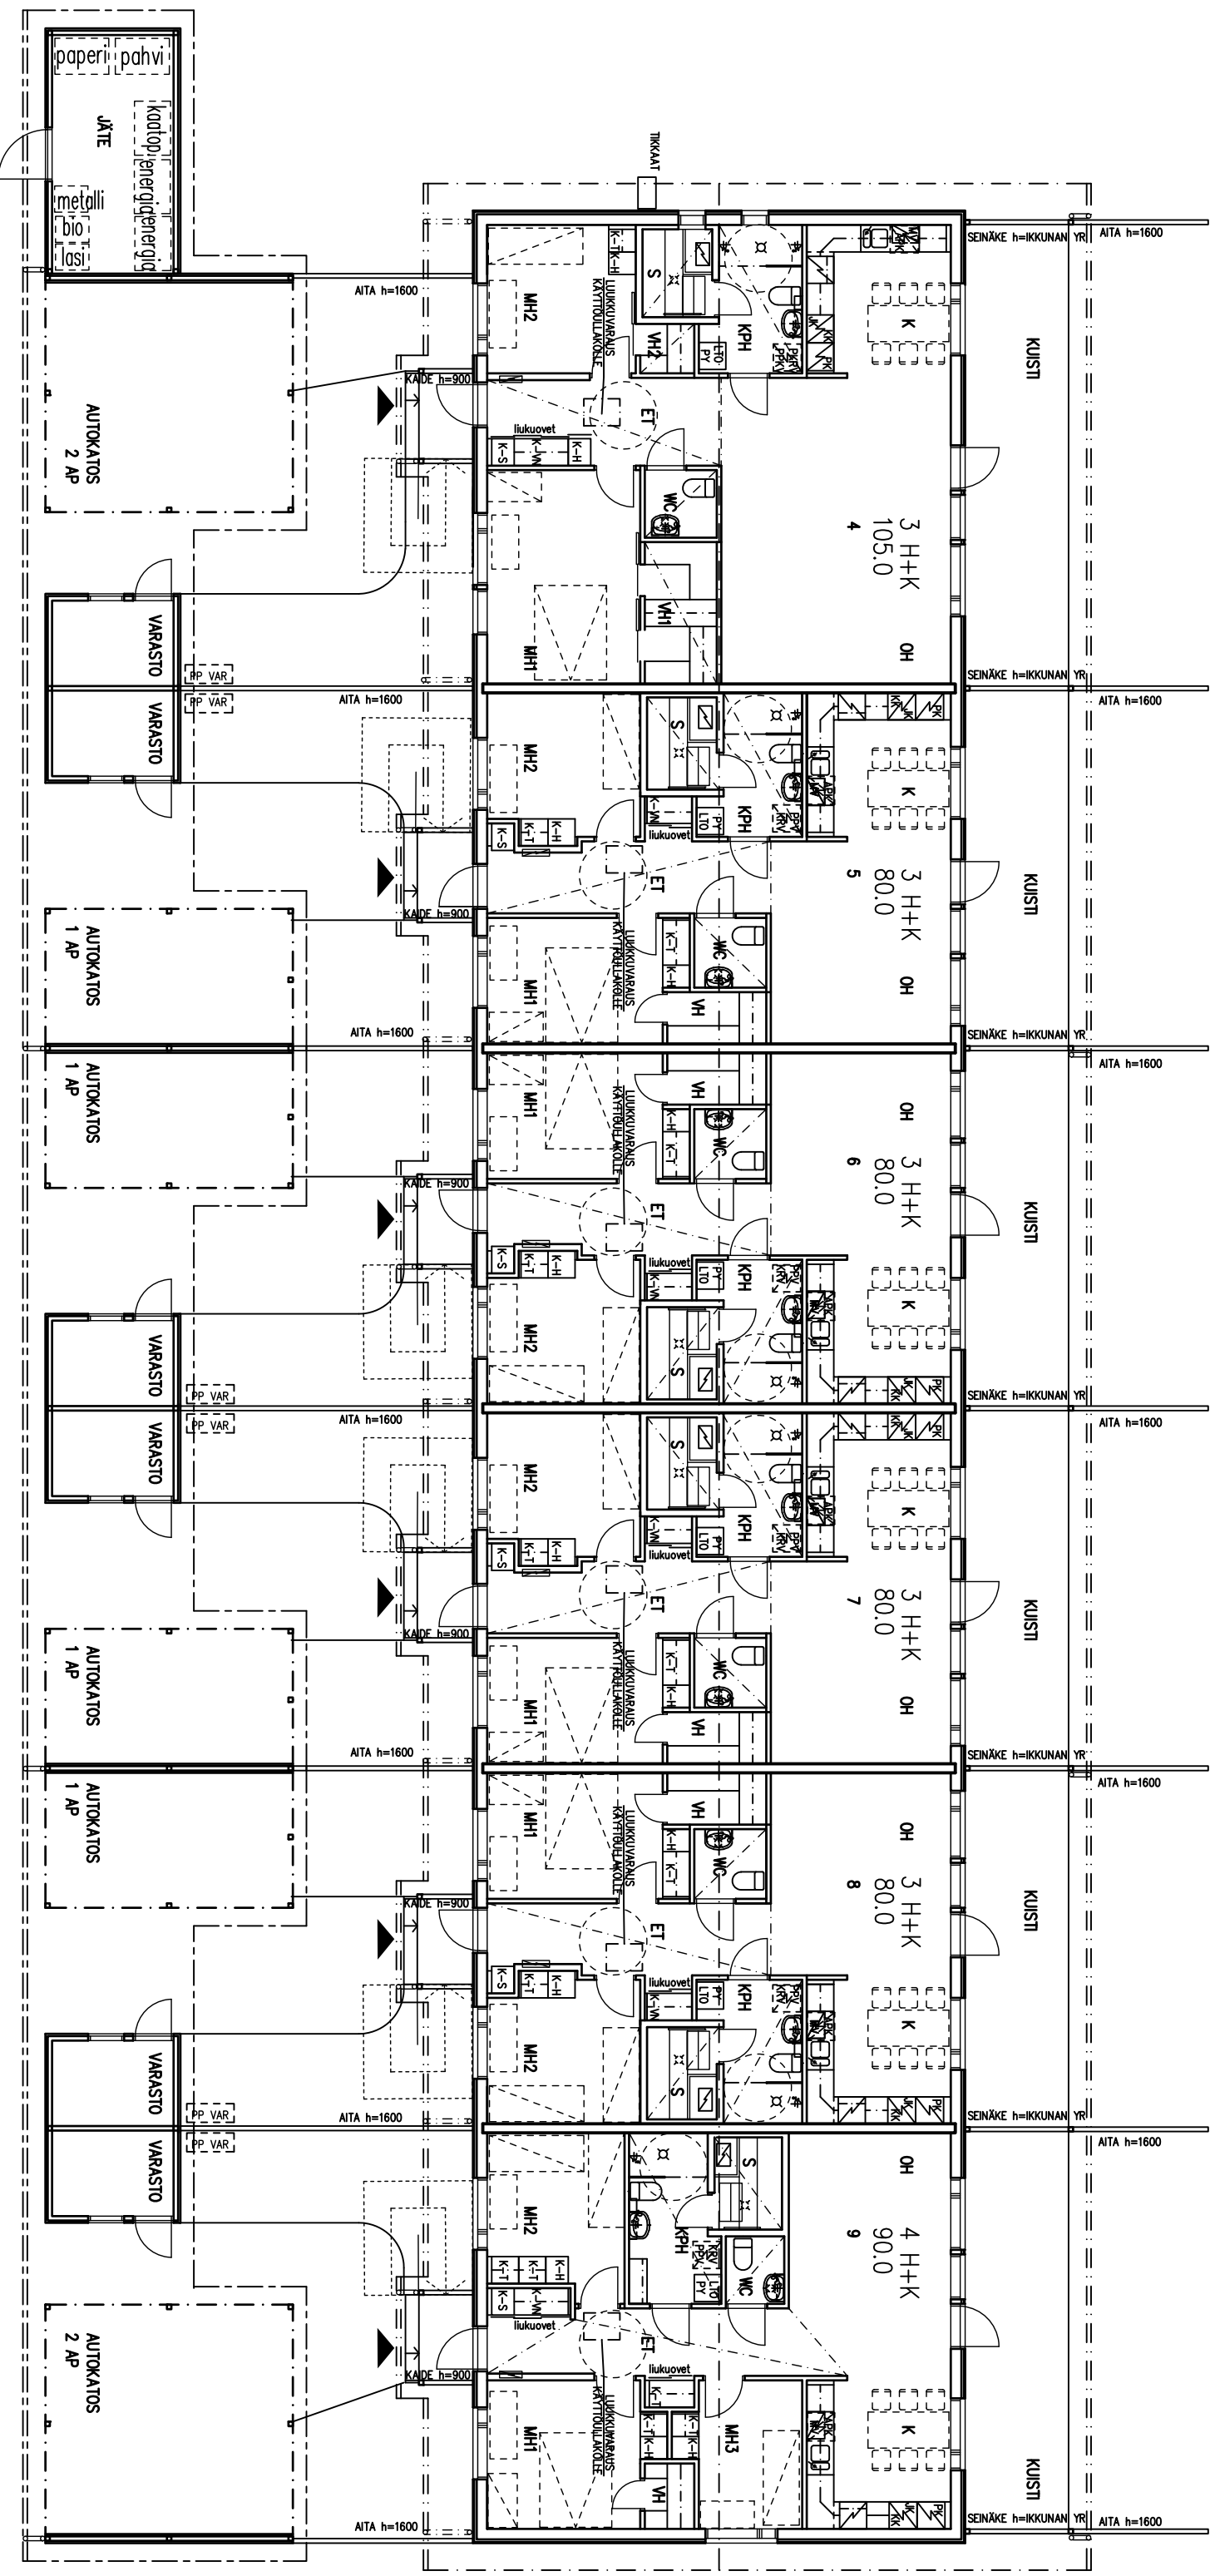

RAKENNUS B

AS OY LAHDEN EEVANKATU 2
 EEVANKATU 2 15610 LAHTI
 20.08.2019

HUONEISTO 1

2 H+KK 56.5

AS OY LAHDEN EEVANKATU 2
 EEVANKATU 2 15610 LAHTI
 20.08.2019

HUONEISTO 2

2 H+K 55.0

AS OY LAHDEN EEVANKATU 2
EEVANKATU 2 15610 LAHTI