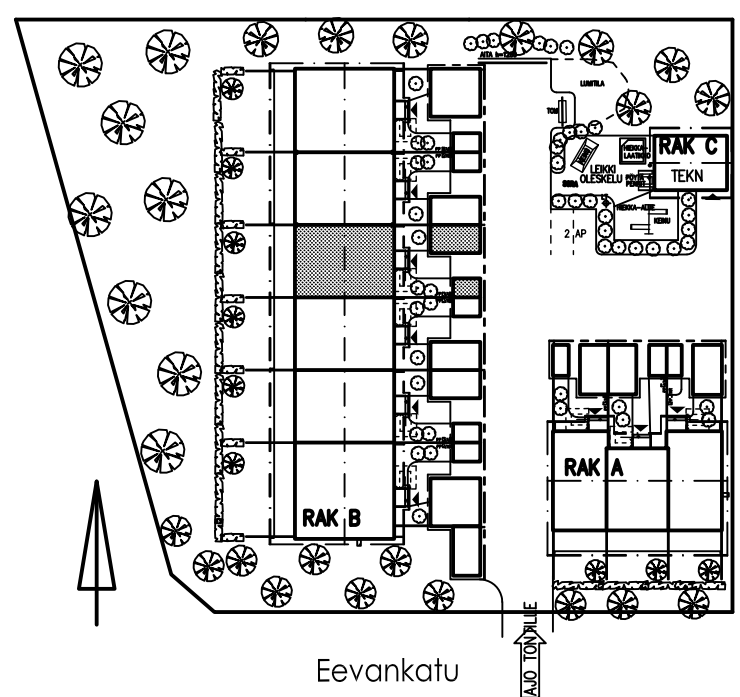

HUONEISTO 7

3 H+K 80.0

AS OY LAHDEN EEVANKATU 2
EEVANKATU 2 15610 LAHTI
20.08.2019