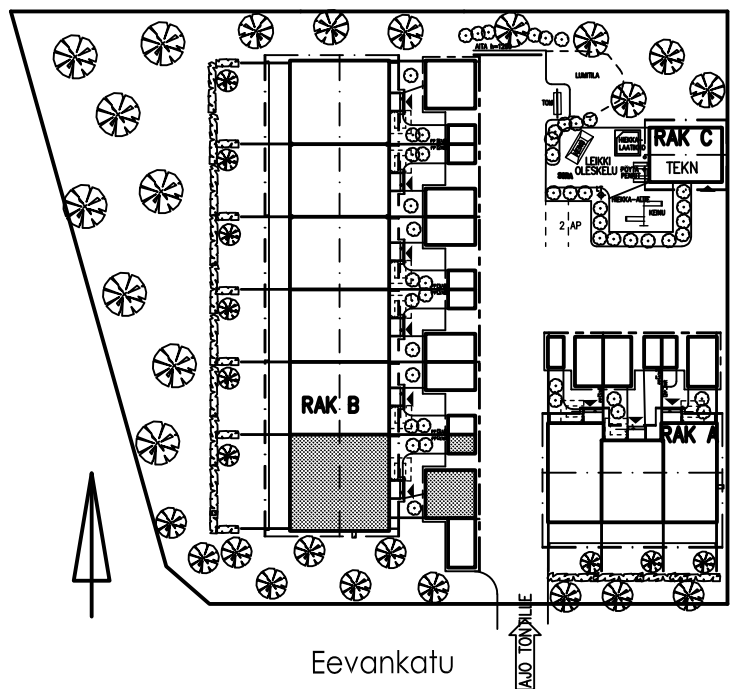

20.08.2019

HUONEISTO 3

2 H+K 56.5

AS OY LAHDEN EEVANKATU 2
EEVANKATU 2 15610 LAHTI

20.08.2019

HUONEISTO 4

3 H+K 105.0

AS OY LAHDEN EEVANKATU 2
 EEVANKATU 2 15610 LAHTI
 20.08.2019

HUOM. MITTAKAAVA!

HUONEISTO 5

3 H+K 80.0

AS OY LAHDEN EEVANKATU 2
 EEVANKATU 2 15610 LAHTI
 20.08.2019

HUONEISTO 6

3 H+K 80.0

AS OY LAHDEN EEVANKATU 2
 EEVANKATU 2 15610 LAHTI
 20.08.2019

HUONEISTO 7