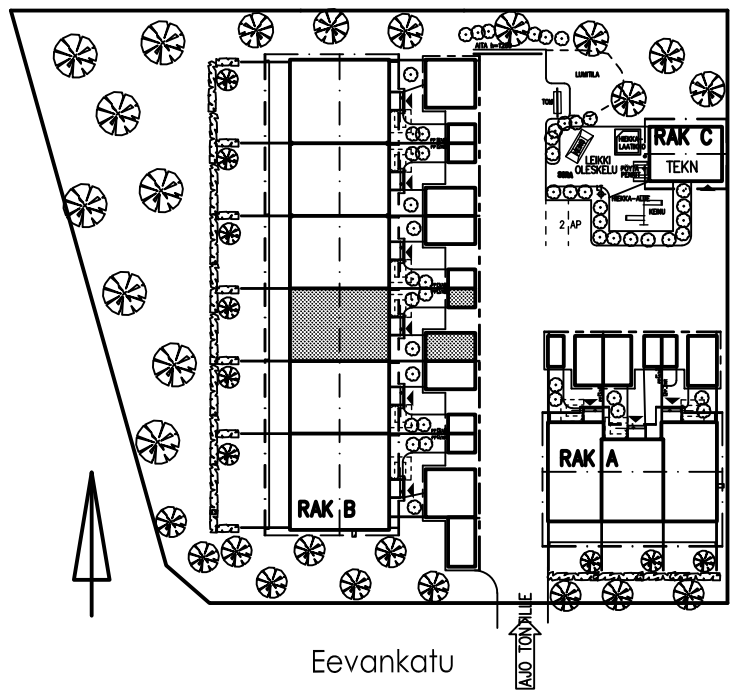

HUOM. MITTAKAAVA!

HUONEISTO 5

3 H+K 80.0

AS OY LAHDEN EEVANKATU 2
 EEVANKATU 2 15610 LAHTI
 20.08.2019

HUONEISTO 6

3 H+K 80.0

AS OY LAHDEN EEVANKATU 2
 EEVANKATU 2 15610 LAHTI
 20.08.2019

HUONEISTO 7

3 H+K 80.0

AS OY LAHDEN EEVANKATU 2
 EEVANKATU 2 15610 LAHTI
 20.08.2019

HUONEISTO 8

3 H+K 80.0

AS OY LAHDEN EEVANKATU 2
EEVANKATU 2 15610 LAHTI
20.08.2019

HUONEISTO 9

4 H+K 90.0

AS OY LAHDEN EEVANKATU 2
 EEVANKATU 2 15610 LAHTI
 20.08.2019