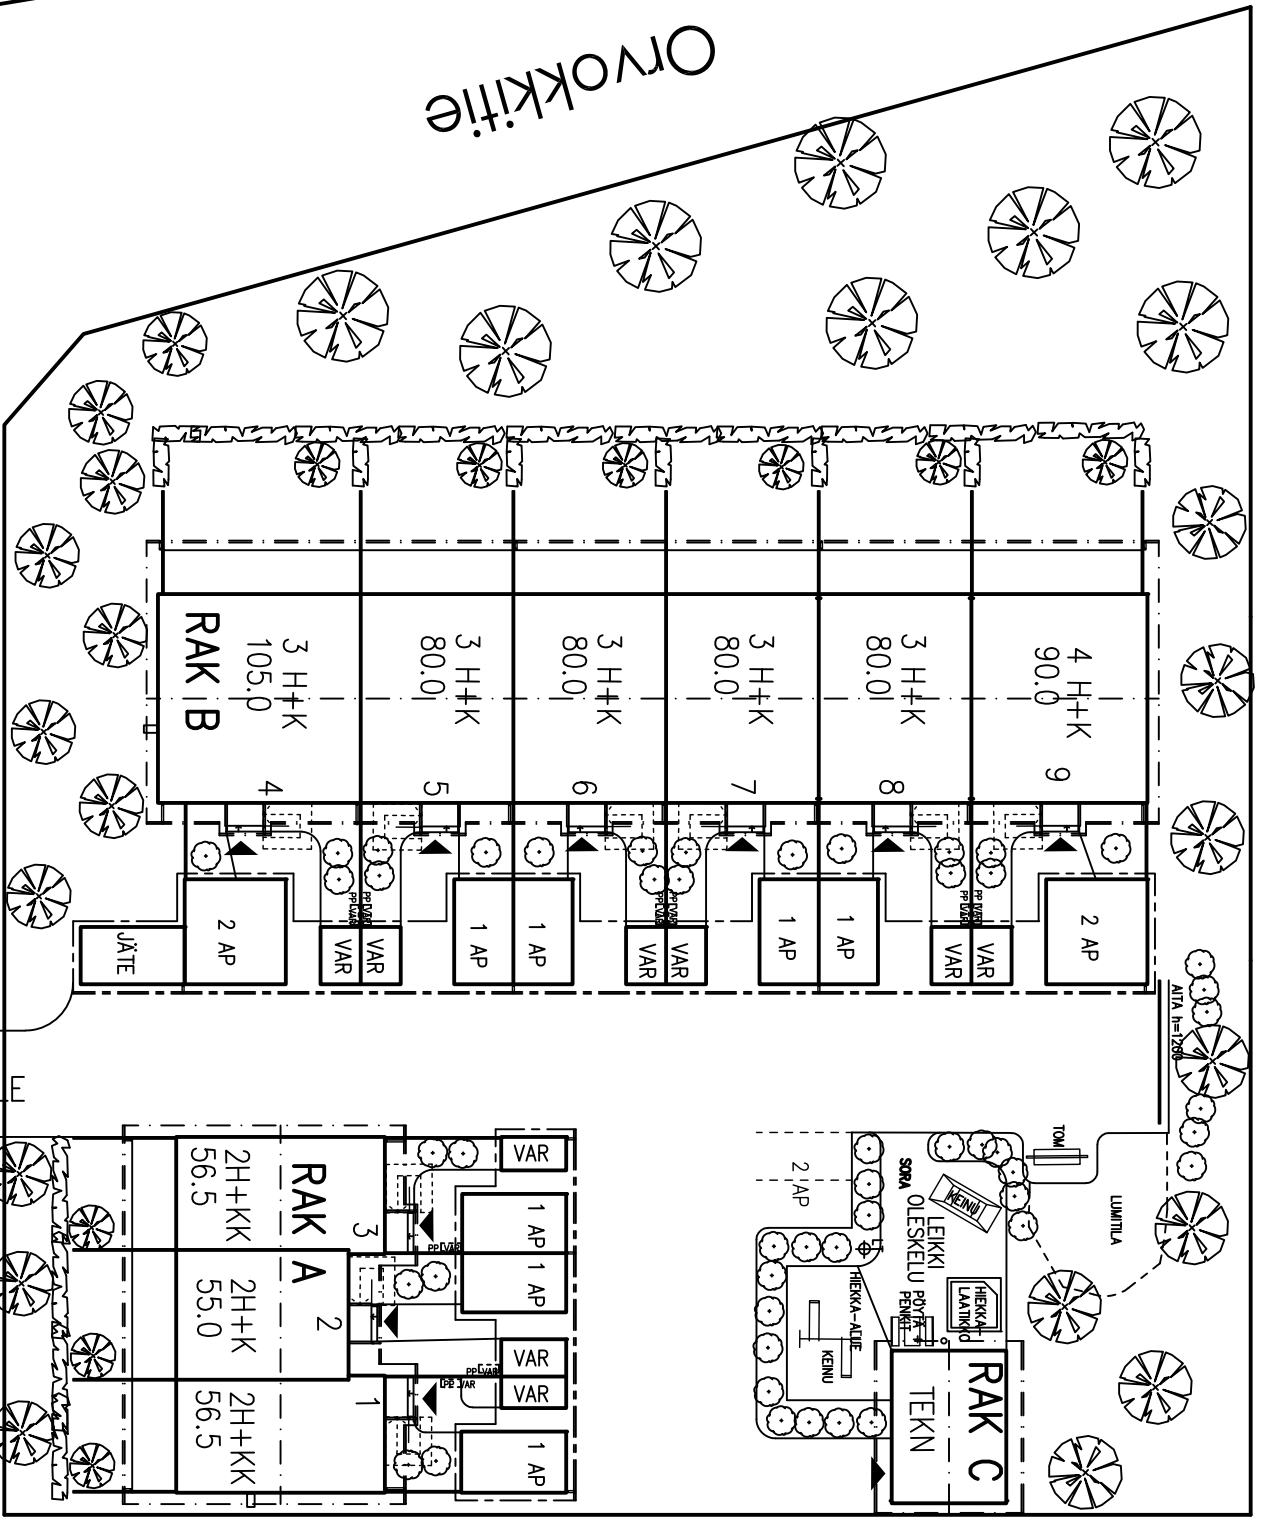

Orvokkitie

Eevankatu

AJO TONKILLE

AS OY LAHDEN EEVANKATU 2
EEVANKATU 2 15610 LAHTI
20.08.2019