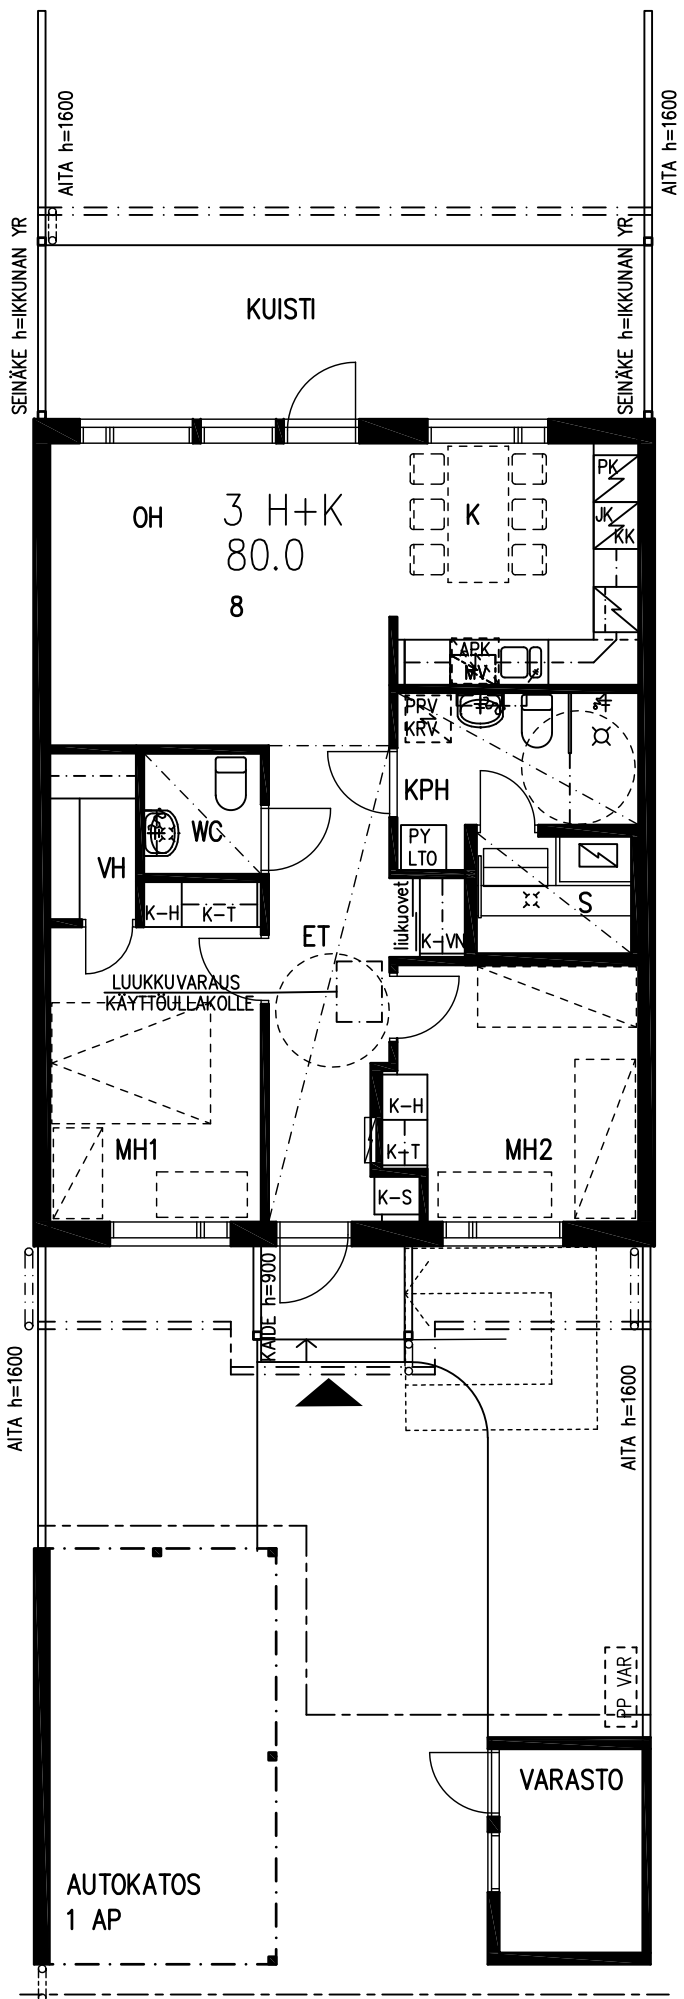

RAKENNUS B

AS OY LAHDEN EEVANKATU 2
 EEVANKATU 2 15610 LAHTI
 20.08.2019

HUONEISTO 1

2 H+KK 56.5

AS OY LAHDEN EEVANKATU 2
 EEVANKATU 2 15610 LAHTI
 20.08.2019

HUONEISTO 2

2 H+K 55.0

AS OY LAHDEN EEVANKATU 2
EEVANKATU 2 15610 LAHTI

HUOM. MITTAKAAVA!

HUONEISTO 5

3 H+K 80.0

AS OY LAHDEN EEVANKATU 2
 EEVANKATU 2 15610 LAHTI
 20.08.2019

HUONEISTO 6

3 H+K 80.0

AS OY LAHDEN EEVANKATU 2
 EEVANKATU 2 15610 LAHTI
 20.08.2019

HUONEISTO 7

3 H+K 80.0

AS OY LAHDEN EEVANKATU 2
 EEVANKATU 2 15610 LAHTI
 20.08.2019

HUONEISTO 8

3 H+K 80.0

AS OY LAHDEN EEVANKATU 2
EEVANKATU 2 15610 LAHTI
20.08.2019

HUONEISTO 9

4 H+K 90.0

AS OY LAHDEN EEVANKATU 2
 EEVANKATU 2 15610 LAHTI
 20.08.2019