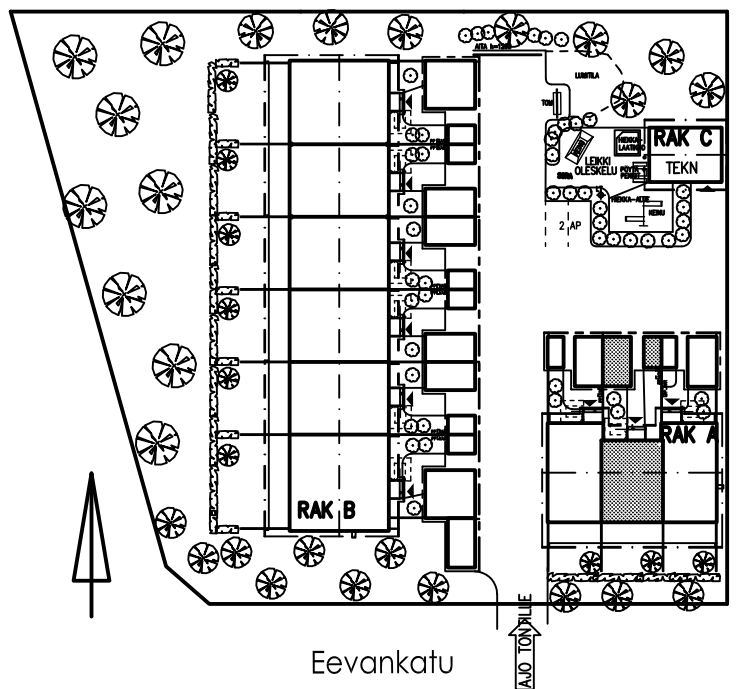

HUONEISTO 2

2 H+K 55.0

AS OY LAHDEN EEVANKATU 2
EEVANKATU 2 15610 LAHTI

20.08.2019