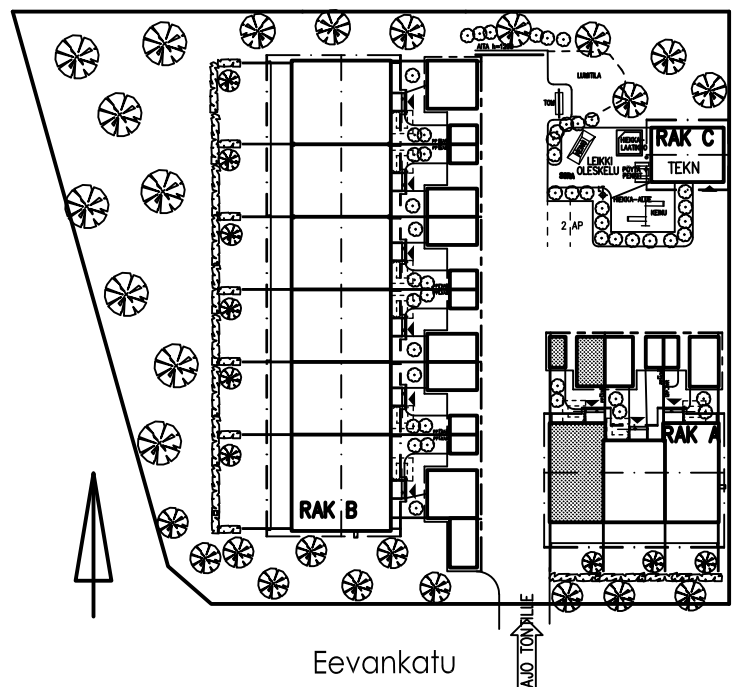

20.08.2019

HUONEISTO 3

2 H+K 56.5

AS OY LAHDEN EEVANKATU 2
EEVANKATU 2 15610 LAHTI

20.08.2019

HUONEISTO 4

3 H+K 105.0

AS OY LAHDEN EEVANKATU 2
 EEVANKATU 2 15610 LAHTI
 20.08.2019

HUOM. MITTAKAAVA!

HUONEISTO 5

3 H+K 80.0

AS OY LAHDEN EEVANKATU 2
 EEVANKATU 2 15610 LAHTI
 20.08.2019

HUONEISTO 6

3 H+K 80.0

AS OY LAHDEN EEVANKATU 2
 EEVANKATU 2 15610 LAHTI
 20.08.2019

HUONEISTO 7