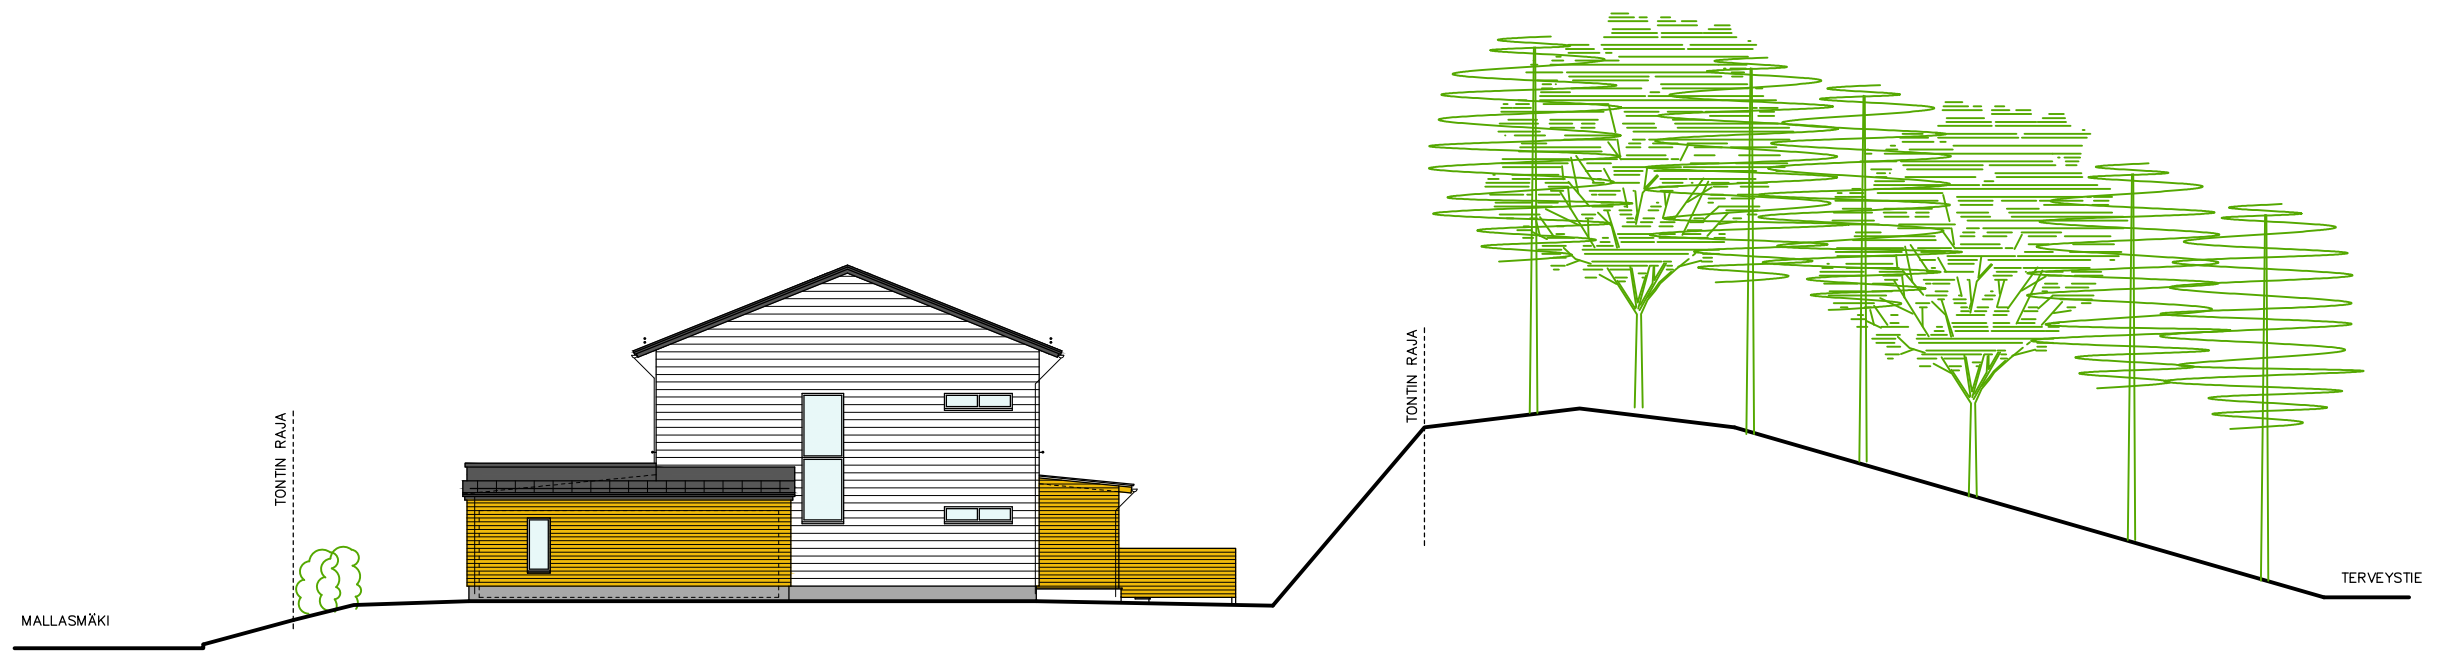

JULKISIVU KAAKKOON

JULKISIVU LUOTEeseen

LEIKKAUS A-A

MALLASMÄKI 2
 LEIKKAUS A-A
 JULKISIVUT KAAKKOON JA LUOTEeseen
 1:200
 22.03.2019

ARKKITEHTITYÖ OY
 LINDSTRÖM • VIRTANEN
 RAUHANKATU 9 B 10
 15110 LAHTI
 puh 03 - 544 3200
 keskus@arkkitehtityo.com