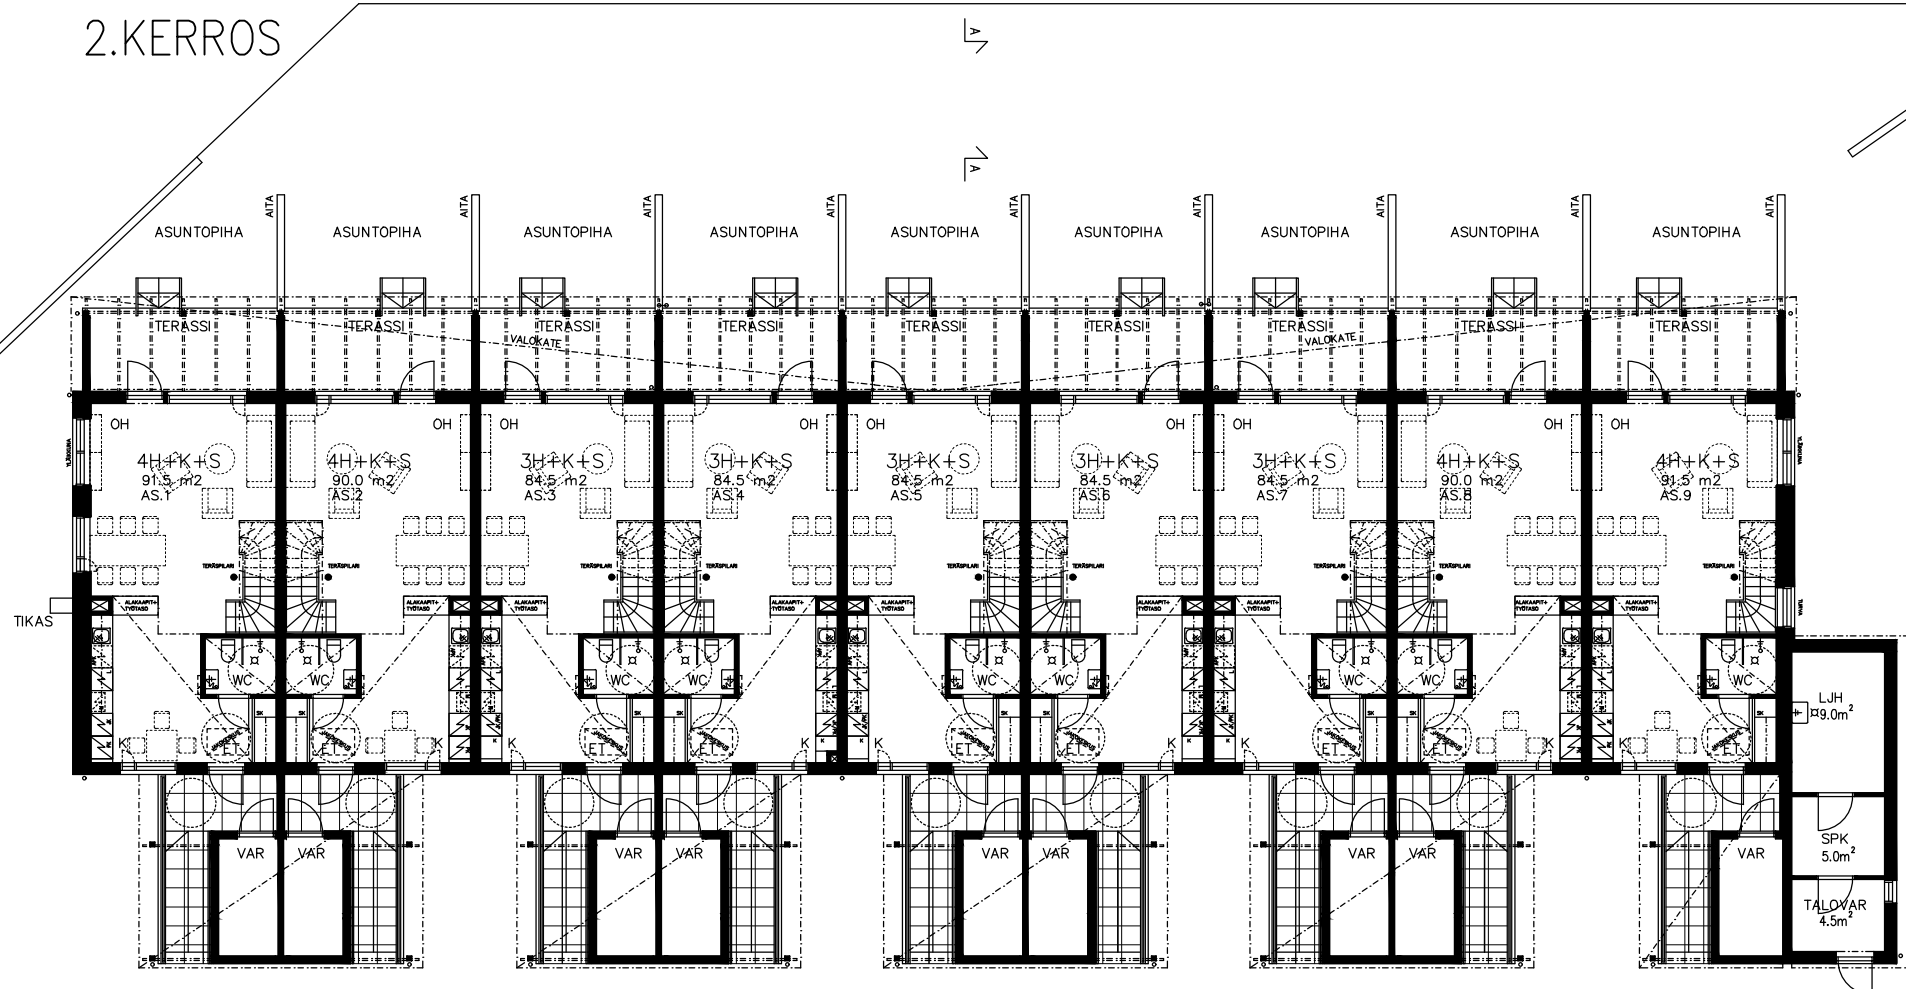

2.KERROS

1.KERROS

MALLASMÄKI 2
 1.KERROS JA 2.KERROS 1:200
 22.03.2019
 ARKKITEHTITYÖ OY

LINDSTRÖM VIRTANEN
 RAUHANKATU 9 B 10
 15110 LAHTI
 puh 03 - 544 3200
 keskus@arkkitehtityo.com