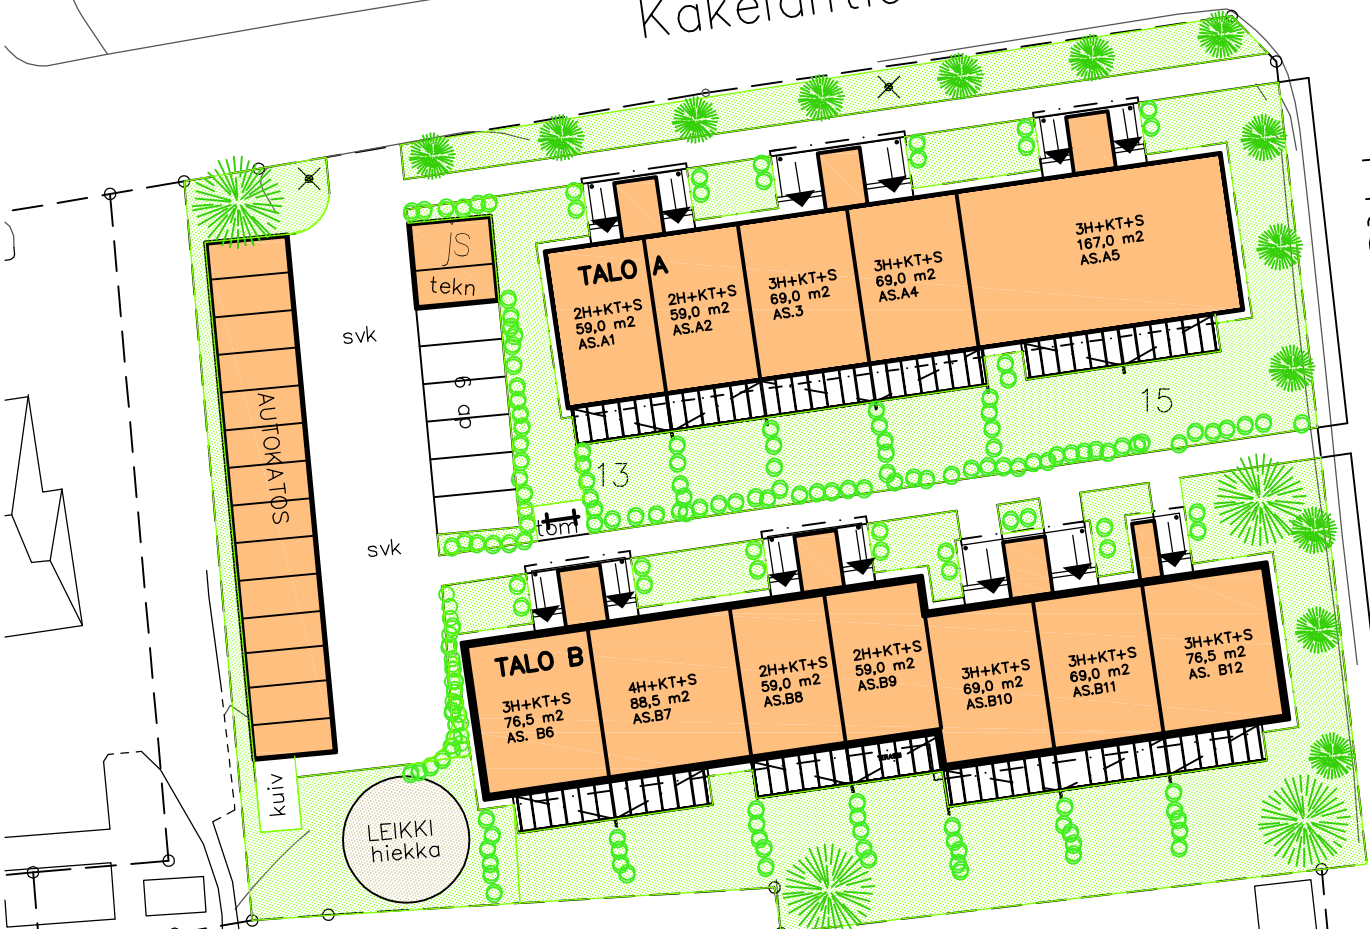

Käkeläntie

Pitsitie

AS.OY ORIMATTILAN KÄKELÄNTIE 13-15

ARKKITEHTITYÖ OY

LINDSTRÖM ° VIRTANEN

Rauhankatu 15110 LAHTI
puh 03 - 544 3200

keskus@arkkitehtityo.com

Kärriyatie