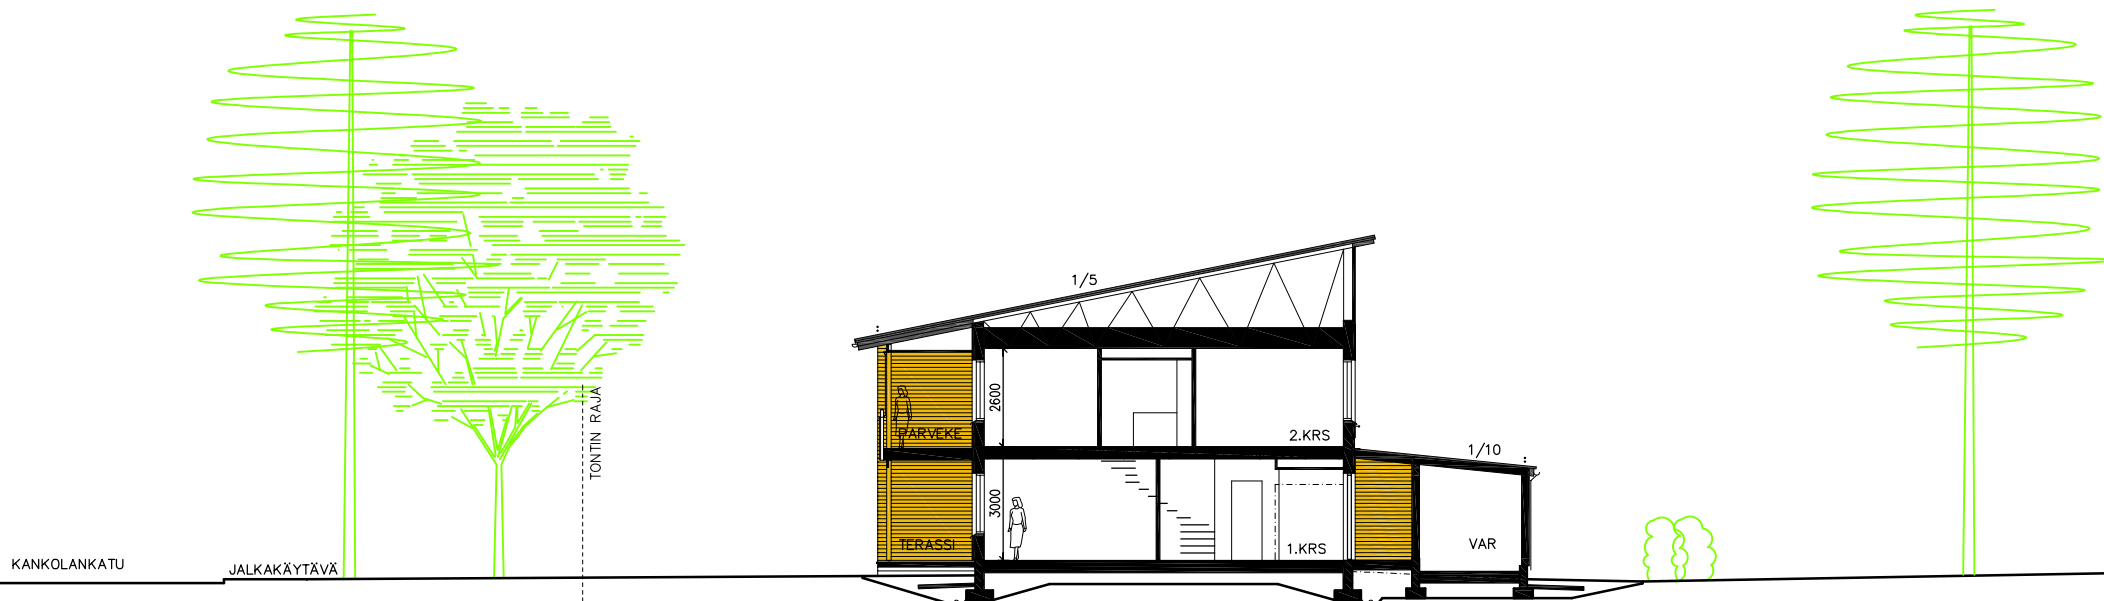

JULKISIVU LOUNAASEEN

JULKISIVU KOILLISEEN

LEIKKAUS A-A

KANKOLANKATU 8
 LEIKKAUS A-A
 JULKISIVUT KOILLISEEN JA
 LOUNAASEEN
 1:200
 06.02.2018

ARKKITEHTITYÖ OY

LINDSTRÖM • VIRTANEN
 RAUHANKATU 9 B 10
 15110 LAHTI
 puh 03 - 544 3200
 keskus@arkkitehtityo.com