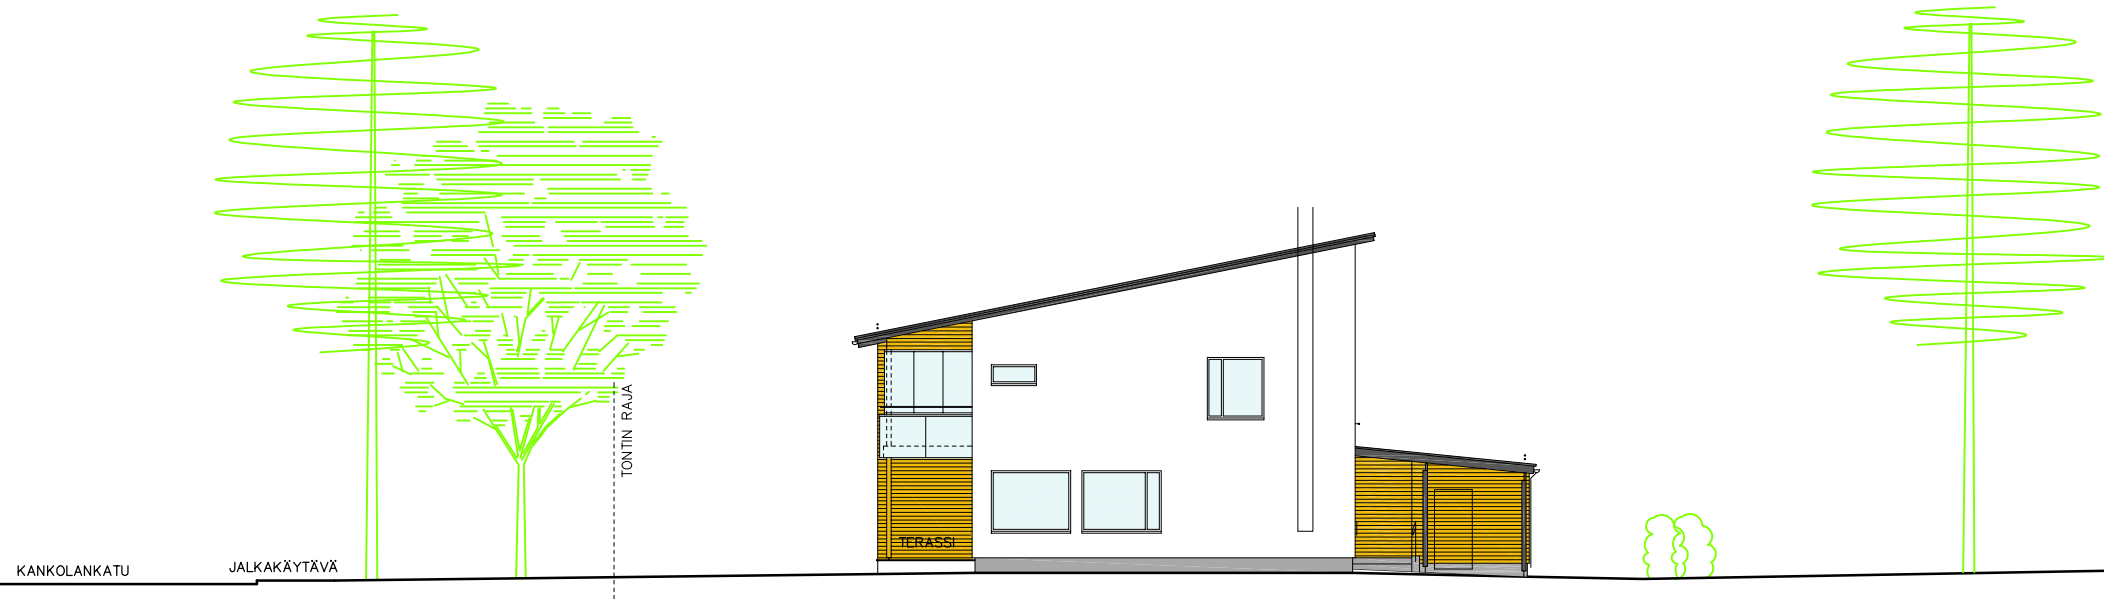

JULKISIVU LOUNAASEEN

JULKISIVU KOILLISEEN

LEIKKAUS A-A

KANKOLANKATU 8
 LEIKKAUS A-A
 JULKISIVUT KOILLISEEN JA
 LOUNAASEEN
 1:200
 06.02.2018

ARKKITEHTITYÖ OY

LINDSTRÖM • VIRTANEN
 RAUHANKATU 9 B 10
 15110 LAHTI
 puh 03 - 544 3200
 keskus@arkkitehtityo.com