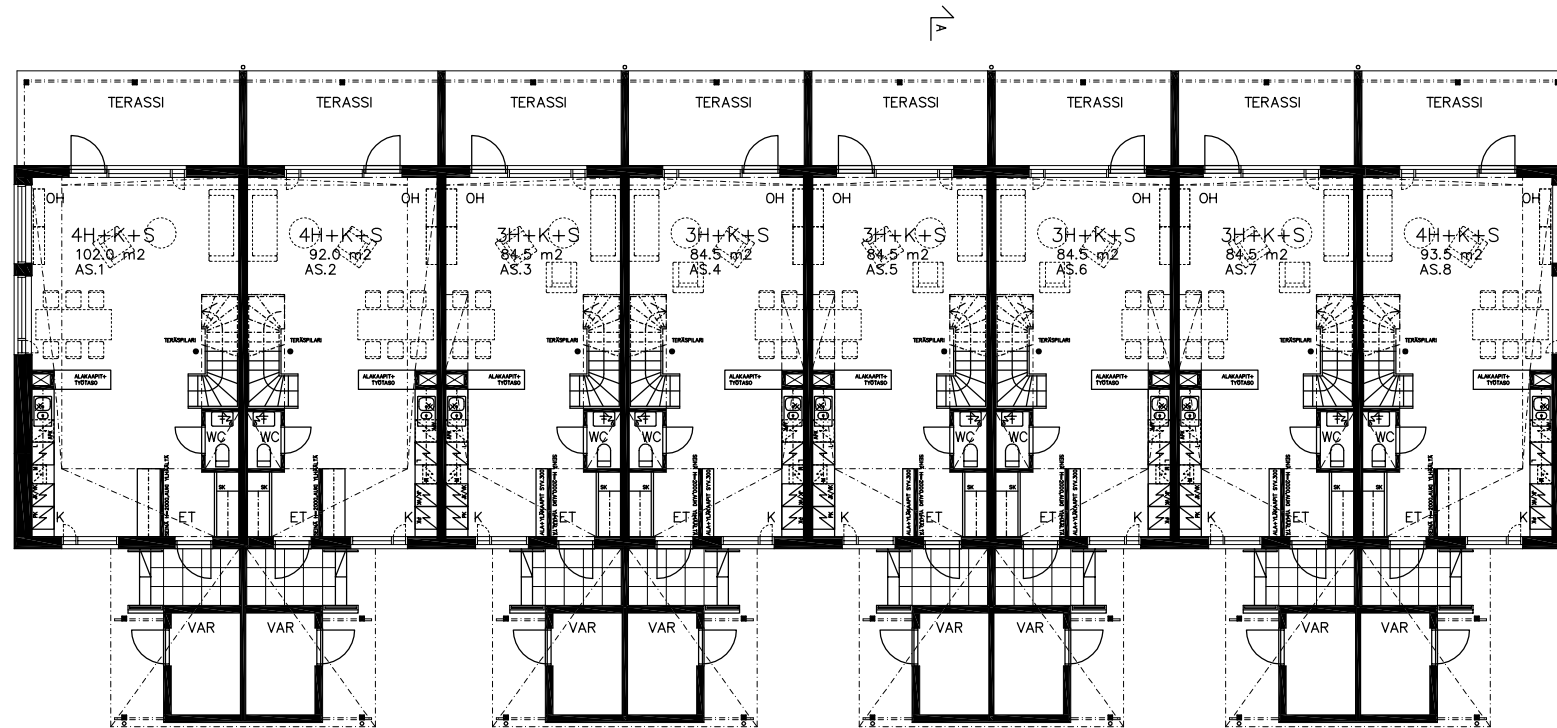

2.KERROS

1.KERROS

KANKOLANKATU 8  
 1.KERROS JA 2.KERROS  
 1:200  
 06.02.2018

ARKKITEHTITYÖ OY

LINDSTRÖM • VIRTANEN

RAUHANKATU 9 B 10  
 15110 LAHTI  
 puh 03 - 544 3200  
 keskus@arkkitehtityo.com