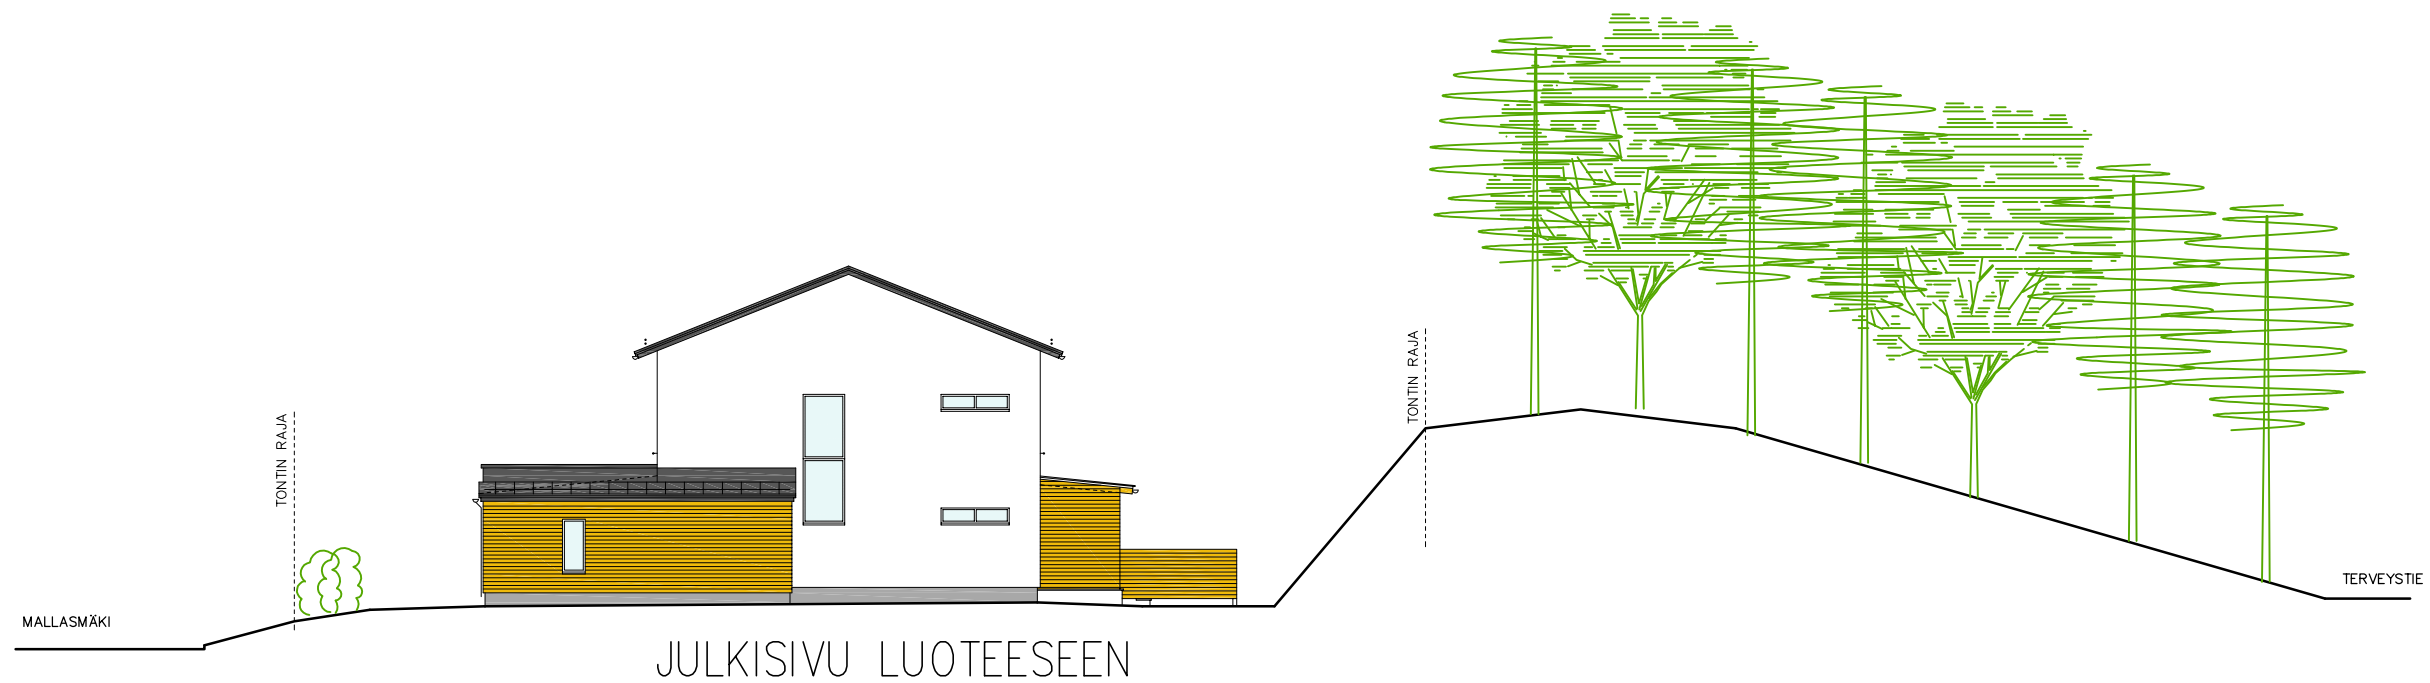

JULKISIVU KAAKKOON

JULKISIVU LUOTEeseen

LEIKKAUS A-A

MALLASMÄKI 2  
 LEIKKAUS A-A  
 JULKISIVUT KAAKKOON JA  
 LUOTEeseen  
 1:200  
 02.02.2018

ARKKITEHTITYÖ OY

LINDSTRÖM • VIRTANEN  
 RAUHANKATU 9 B 10  
 15110 LAHTI  
 puh 03 - 544 3200  
 keskus@arkkitehtityo.com