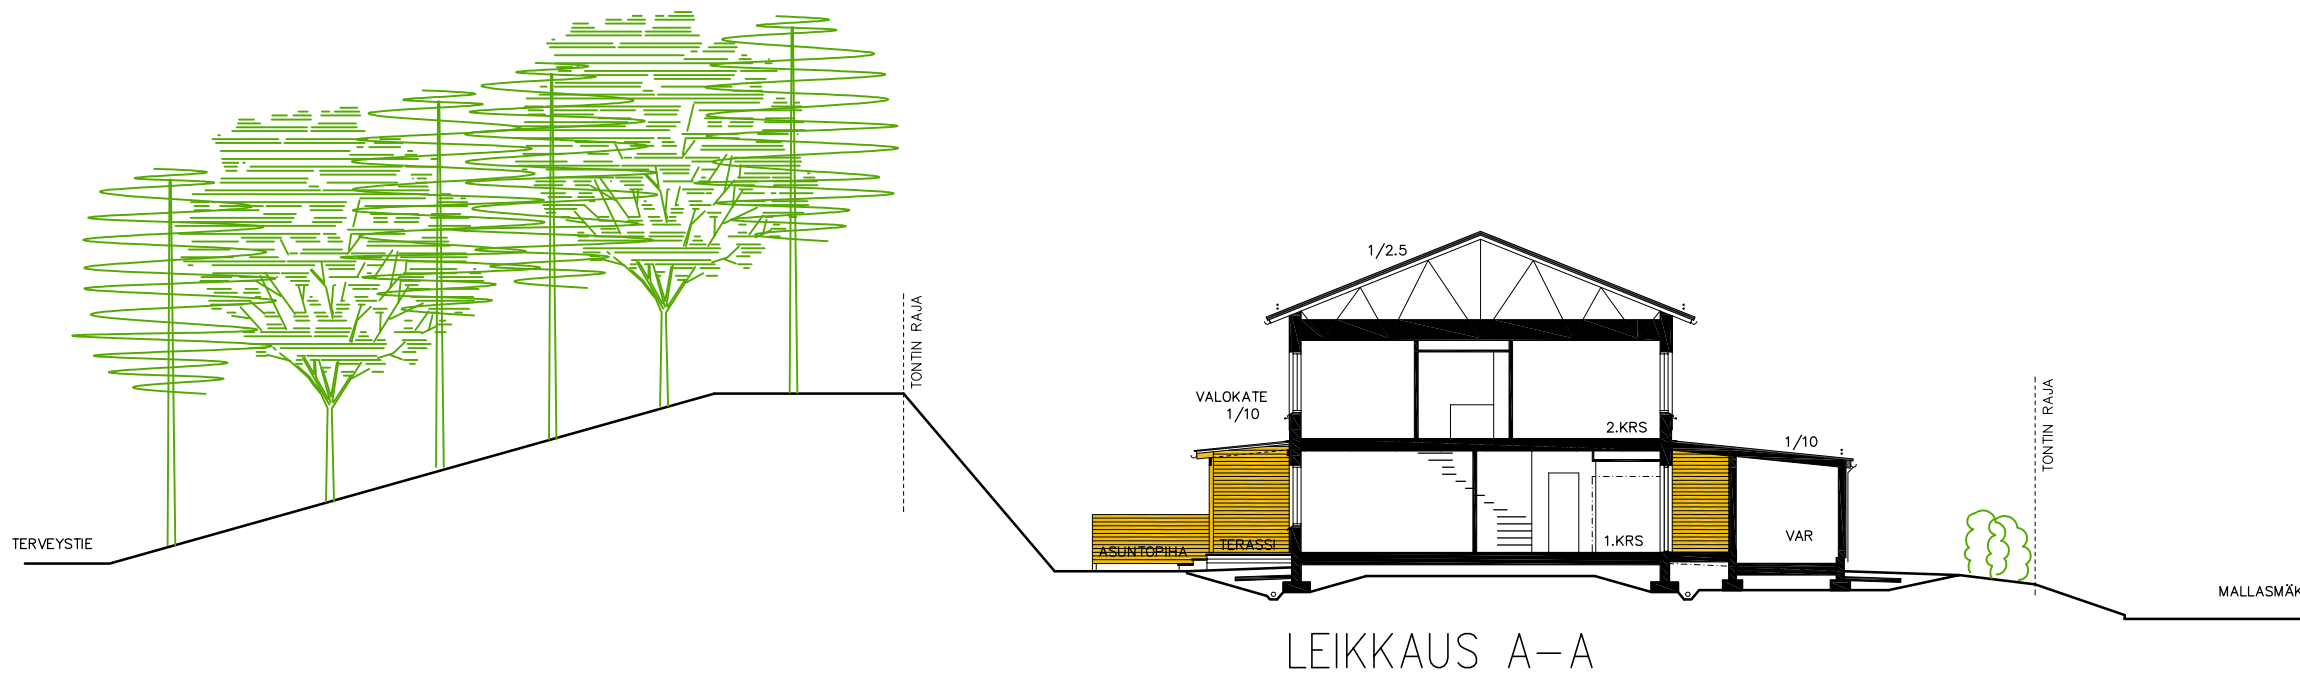

JULKISIVU KAAKKOON

JULKISIVU LUOTEeseen

LEIKKAUS A-A

MALLASMÄKI 2  
 LEIKKAUS A-A  
 JULKISIVUT KAAKKOON JA  
 LUOTEeseen  
 1:200  
 02.02.2018

ARKKITEHTITYÖ OY

LINDSTRÖM • VIRTANEN  
 RAUHANKATU 9 B 10  
 15110 LAHTI  
 puh 03 - 544 3200  
 keskus@arkkitehtityo.com