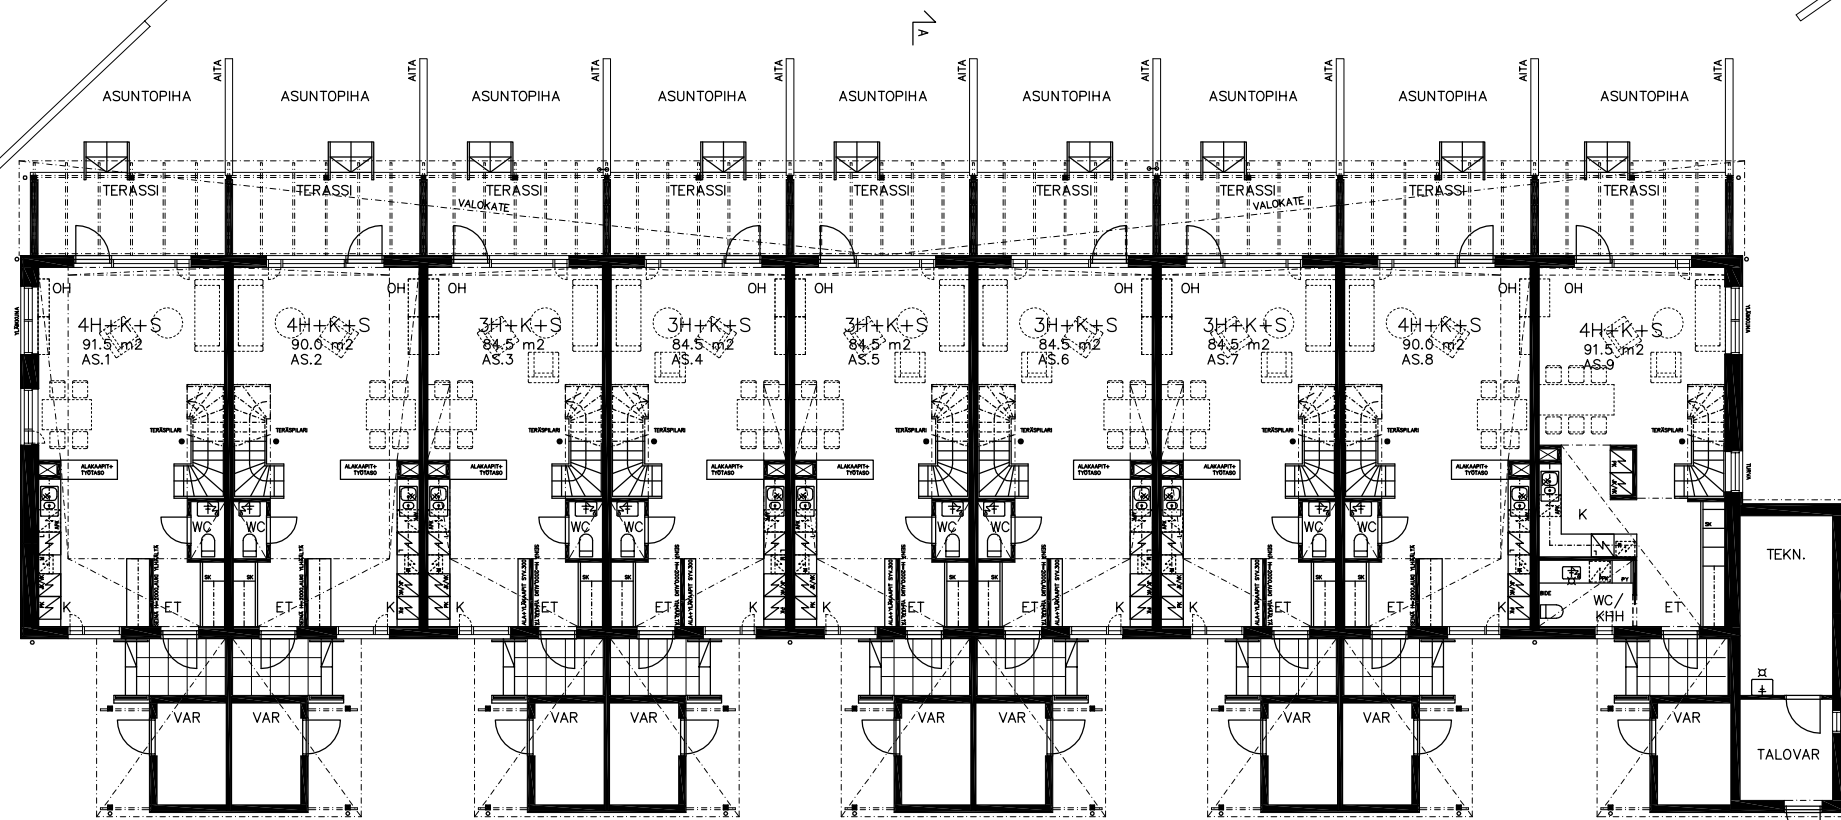

2.KERROS

1.KERROS

MALLASMÄKI 2
 1.KERROS JA 2.KERROS
 1:200
 02.02.2018

ARKKITEHTITYÖ OY

LINDSTRÖM • VIRTANEN

RAUHANKATU 9 B 10
 15110 LAHTI
 puh 03 - 544 3200
 keskus@arkkitehtityo.com