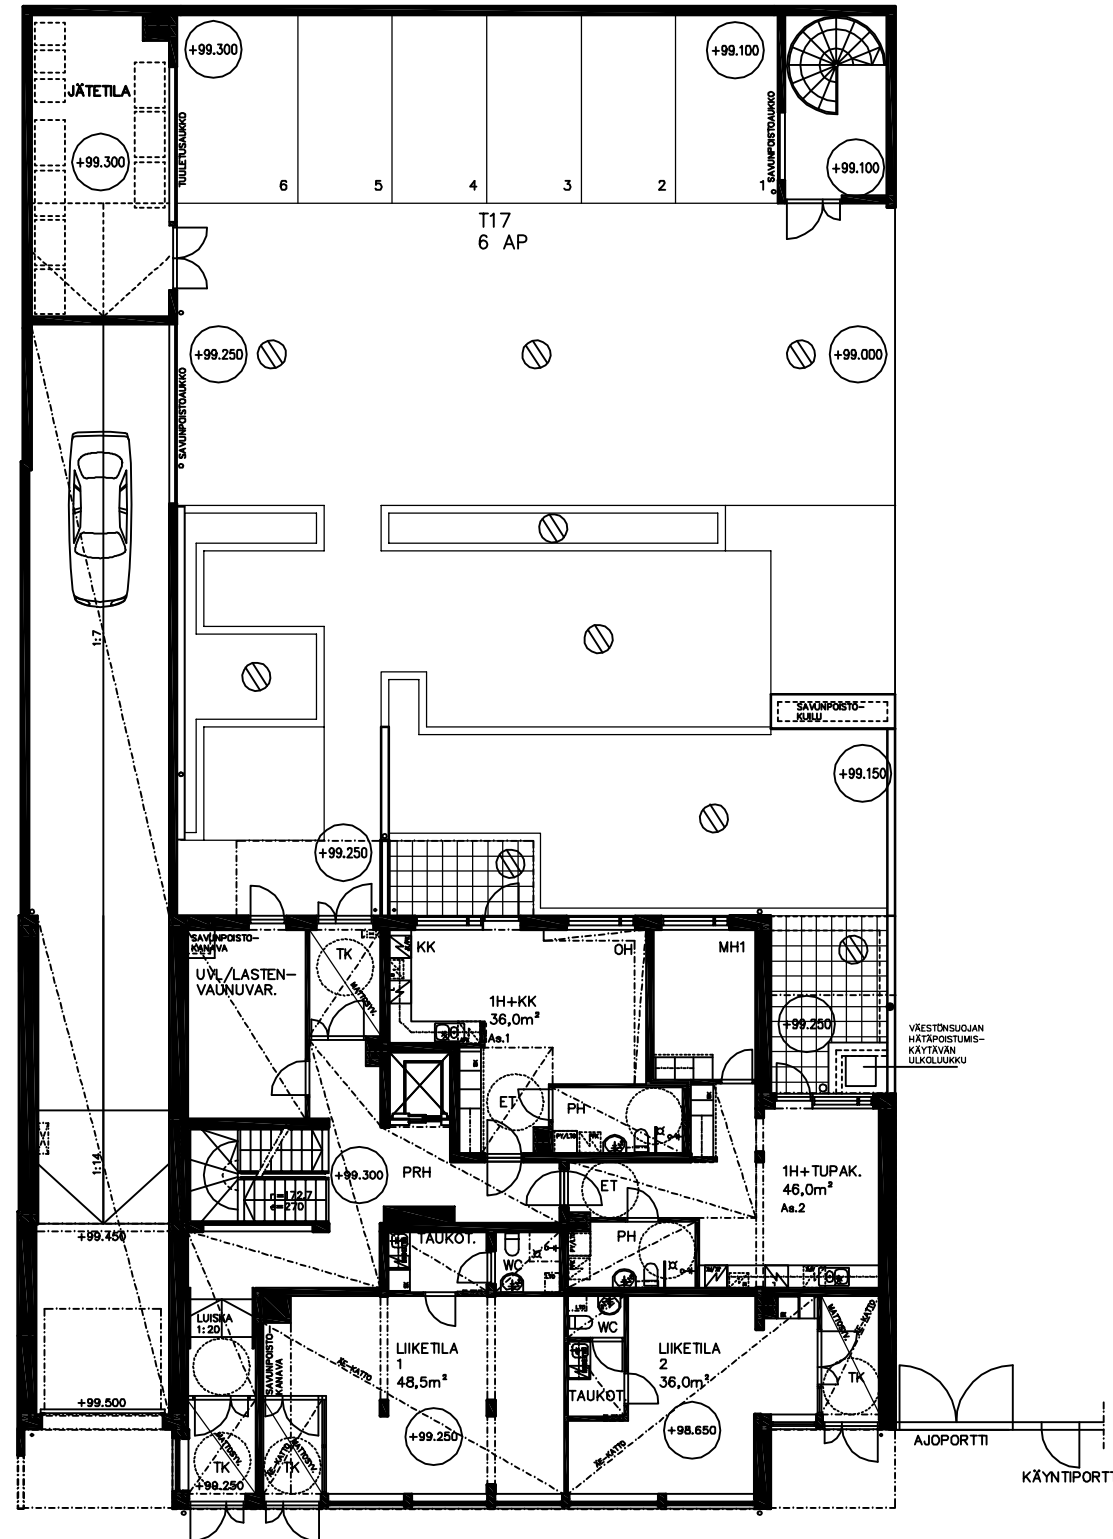

KELLARI

1.KERROS

1/200

AS OY LAHDEN RAUHANKATU 17
KELLARI JA 1.KERROS
10.10.2012

ARKKITEHTITYÖ OY

BOMAN • LINDSTRÖM • VESANEN • VIRTANEN

KULMAKATU 5
15140 LAHTI
puh 03 - 544 3200
fax 03 - 544 3222
keskus@arkkitehtityo.com